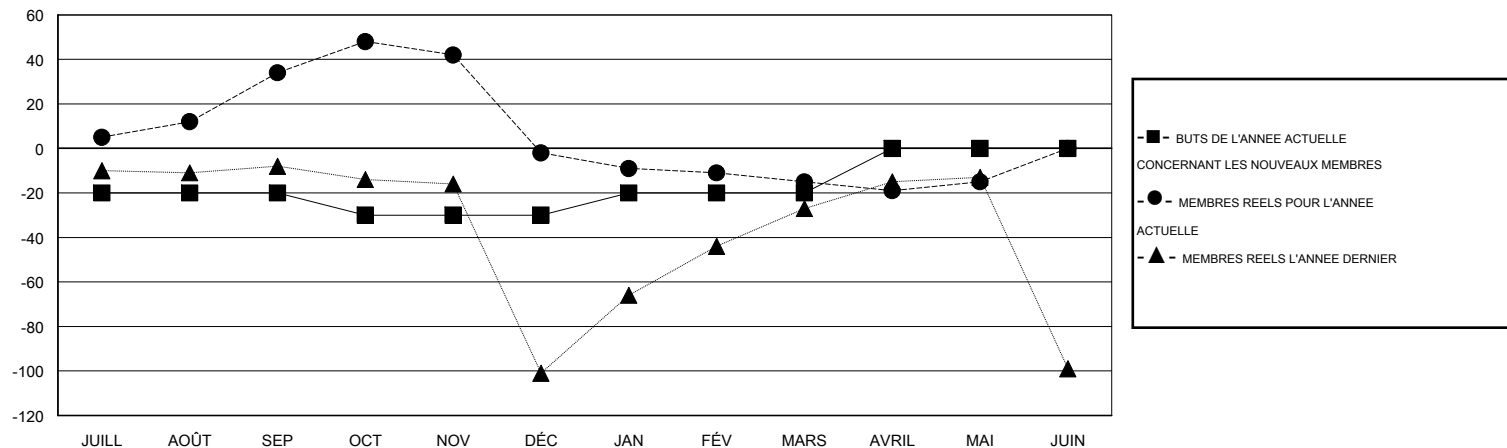

# MONTHLY MEMBERSHIP PROGRESS REPORT

District 124

Results as of: 5/31/2015

GMT: MIKLOS HORVATH

LIEU ROMANIA

RC EME 4

Clubs					Membres				
RESULTATS POUR 2014-2015					RESULTATS POUR 2014-2015				
TRIMESTRE	BUT CONCERNANT LES NOUVEAUX CLUBS	NOUVEAUX CLUBS	CLUBS ANNULÉS	GAIN NET/PERTE NETTE	TRIMESTRE	BUT CONCERNANT LES NOUVEAUX MEMBRES	MEMBRES FONDATEURS ET NOUVEAUX AJOUTÉS	MEMBRES RADIÉS	GAIN NET/PERTE NETTE
JUILL/AOÛT/SEP	0	1	1	0	JUILL/AOÛT/SEP	-20	45	11	34
OCT/NOV/DÉC	1	0	1	-1	OCT/NOV/DÉC	-10	47	83	-36
JAN/FÉV/MARS	1	0	0	0	JAN/FÉV/MARS	10	24	37	-13
AVRIL/MAI/JUIN	2	1	0	1	AVRIL/MAI/JUIN	20	31	31	0

BUTS ET NOUVEAUX CLUBS REELS - CUMULATIF

BUTS ET MEMBRES REELS - CUMULATIF

CLUBS RADIÉS: 2	32 CLUBS OF 59 ONT AJOUTE 1 OU PLUSIEURS NOUVEAUX MEMBRES	<u>DISTRIBUTION PAR SEXE</u>
		HOMME 713 (60.17%)
		FEMME 472 (39.83%)
<u>MEMBRES RADIÉS</u>		
DECEDE 0	<a href="#">CLIQUER ICI POUR AVOIR LES DONNEES DE L'EVALUATION DE SANTE</a>	MEMBRES D'UNITE FAMILIALE 121
CLUB ANNULÉ 41		CHEF DE FAMILLE 60
AUTRE 121		N'EST PAS CHEF DE FAMILLE 61
TOTAL 162		