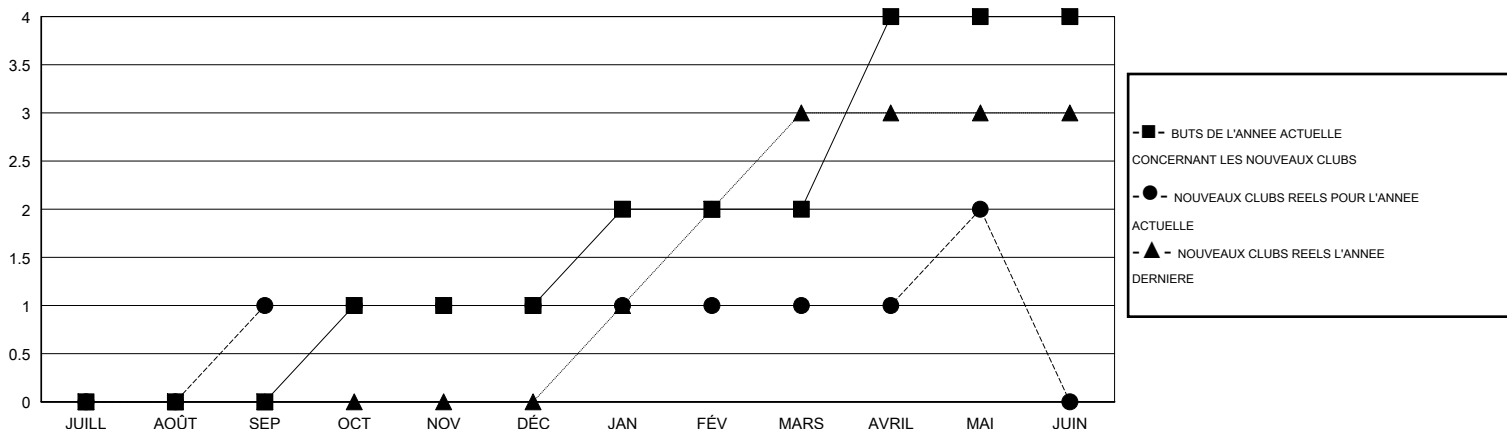

# MONTHLY MEMBERSHIP PROGRESS REPORT

District 124

Results as of: 5/31/2015

GMT: MIKLOS HORVATH

LIEU ROMANIA

RC EME 4

Clubs					Membres				
RESULTATS POUR 2014-2015					RESULTATS POUR 2014-2015				
TRIMESTRE	BUT CONCERNANT LES NOUVEAUX CLUBS	NOUVEAUX CLUBS	CLUBS ANNULÉS	GAIN NET/PERTE NETTE	TRIMESTRE	BUT CONCERNANT LES NOUVEAUX MEMBRES	MEMBRES FONDATEURS ET NOUVEAUX AJOUTÉS	MEMBRES RADIÉS	GAIN NET/PERTE NETTE
JUILL/AOÛT/SEP	0	1	1	0	JUILL/AOÛT/SEP	-20	45	11	34
OCT/NOV/DÉC	1	0	1	-1	OCT/NOV/DÉC	-10	47	83	-36
JAN/FÉV/MARS	1	0	0	0	JAN/FÉV/MARS	10	24	37	-13
AVRIL/MAI/JUIN	2	1	0	1	AVRIL/MAI/JUIN	20	31	31	0

BUTS ET NOUVEAUX CLUBS REELS - CUMULATIF

BUTS ET MEMBRES REELS - CUMULATIF

CLUBS RADIÉS: 2	32 CLUBS OF 59 ONT AJOUTE 1 OU PLUSIEURS NOUVEAUX MEMBRES	<u>DISTRIBUTION PAR SEXE</u>
		HOMME 713 (60.17%)
		FEMME 472 (39.83%)
<u>MEMBRES RADIÉS</u>		
DECEDE 0	<a href="#">CLIQUER ICI POUR AVOIR LES DONNEES DE L'EVALUATION DE SANTE</a>	MEMBRES D'UNITE FAMILIALE 121
CLUB ANNULÉ 41		CHEF DE FAMILLE 60
AUTRE 121		N'EST PAS CHEF DE FAMILLE 61
TOTAL 162		